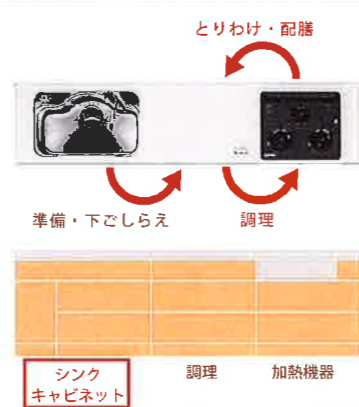

【ワイドスペーススタイル】 Wide Space Style

「広いスペースで調理したい。」
コンロとシンクの間には作業スペースが広く、食材の下ごしらえや、手の込んだ調理をするときに使いやすいタイプです。

加熱機器
IHクッキングヒーター
HTCI0028-SI HT-D60S
天面開口 600mm
天面操作
フル天板操作で使いやすい。高性能でシンプルデザインIH。

水栓
浄水器一体型水栓
HYTJ0015 JA1031BAON-10
カートリッジを本体に内蔵するタイプで、取替えもラクにできます。

レンジフード
ツインフラットフード
SFDR-903SI
リビング側とキッチン側の両サイドからの吸込みでパーティタイプでも高捕集を実現

食器洗い乾燥機
HVNP0020-SI NP-P45R2PS-BE
ソフト低温排気仕様で安心、安全設計の食洗機

ワークトップ
奥行 650mm
標準的な奥行きは使い勝手もよく効率的です。
人工大理石グラニツ
S-type (GSG, GSB, GTW) / G-type (GTG, STW)
S-typeに比べ価格UP

Hシンク
洗剤ポケット
一般的なシンクに比べて奥行きを確保することで、調理スペースのゆとりはそのまま、最大限のシンクスペースを確保することが可能になりました。シンクには制振シート加工を施し、水のおたる音を抑えています。

キャビネット
スパイスボックス
ワークトップの上に散らばりがちな調味料などをまとめて整理できる収納を設けました。コンロ脇の備えているので調理中にさっと利用できます。

キャビネット
ソフトクローズ機能
引き出しをスムーズに開閉できる衝撃吸収レールをご用意。重たい物をしまってもゆっくり動き、パタンという音を押しさえ収納物の散乱を防ぎます。

キャビネット
アンダーストッカー
キャビネットの下には特に重たいものや、たまにしか使わないコンロやお鍋などを整理できる収納を備えています。

キッチンパネル
フルタイムで活躍するキッチンには、心地よく使える美しさだけではなく、確かな機能性や安全性も必要です。当社のキッチンパネルは、国土交通大臣の不燃認定を受けた確かな品質で快適な空間をお届けします。
サイズ：3x8 (935x2450mm) 厚み 3mm
ランブルペーパー、パールページュ、トランスリュウム、単色、ミルキーグレー、クロスページュ、マリアパール

見積No A007317808
作成日 2011.01.05

※写真は印刷のため、実物と多少、色・柄が異なることがあります。面材サンプルなどで確かめください。