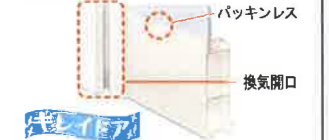

キレイ床

汚れが取れやすい最新の表面処理加工とお掃除のカンタンな新床面状でお風呂の床のお掃除の手間を減らします。

キレイ鏡

キレイ鏡は、シリカを含んだ水が乾燥して白くこびりついてしまう問題を解決。

キレイドア

浴室側をパッキンレスにしてカビの発生を抑え、ドア下の換気開口をタテ向きにしたのでホコリがたまりず外観もスッキリになりました。

サーモフロア

断熱層の構造により足裏から奪われる熱を少なくし、冷たさを感じにくくした床です。

FRPストレートライン浴槽

スマートでスタイリッシュな直線デザインの浴槽です。

プッシュワンウェイ排水栓

指で、軽く押すだけで、排水が簡単にできます。

洗い場側水栓

シンプルな機能美のオリジナル水栓です。

カウンター埋込水栓(ホワイト)
/高級スプレーシャワー

天井&照明