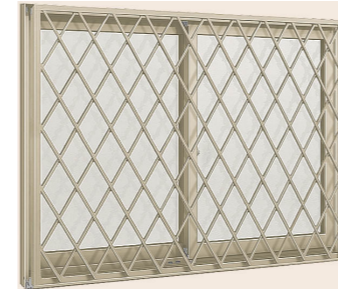

井桁格子 A型

採風勝手口ドア

ヒシクロス格子 C型

装飾窓

上げ下げ窓SH

ガラスルーバー窓

縦すべり出し窓

面格子付サッシ

井桁面格子付サッシ

ヒシクロス面格子付サッシ

勝手口引戸

井桁格子 A型

ガゼリアNエア・スライド

ヒシクロス格子 C型

安心・安全

確実にロックをかけて侵入口を遮断する
クレセント「空かけ防止機構」

障子が確実に閉まっていない場合、クレセントが最後まで回らない「空かけ防止機構」を標準装備しているため、確実にロックがかかります。

簡単に侵入させない・侵入しにくいと思わせる
2ロック

デュオSGでは、2ロックを標準装備しています。
(一部品種を除く)これにより、侵入までの時間を稼ぎ、侵入をあきらめさせる心理効果も期待できます。

カラーバリエーション

■ナチュラルシルバー

■シャイニンググレー

■オータムブラウン