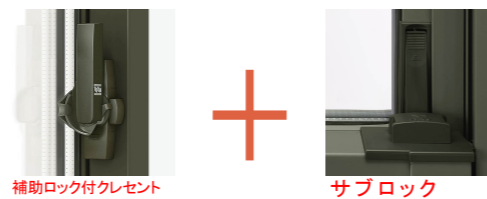

井桁面格子付サッシ

ヒシクロス面格子付サッシ

勝手口引戸

井桁格子 A型

ガゼリアNエア・スライド

ヒシクロス格子 C型

安心・安全

確実にロックをかけて侵入口を遮断する
クレセント「空かけ防止機構」

障子が確実に閉まっていない場合、クレセントが最後まで回らない「空かけ防止機構」を標準装備しているため、確実にロックがかかります。

簡単に侵入させない・侵入しにくいと思わせる
2ロック

デュオSGでは、2ロックを標準装備しています。
(一部品種を除く)これにより、侵入までの時間を稼ぎ、侵入をあきらめさせる心理効果も期待できます。

カラーバリエーション

■ナチュラルシルバー

■シャイニンググレー

■オータムブラウン