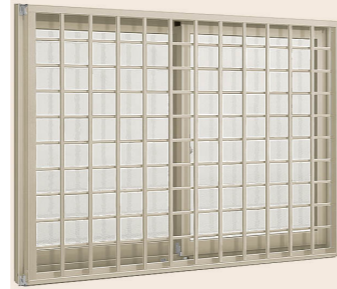

サッシ商品ご紹介

プランNo. TP200910007094

お願い
できるかぎりイメージに添ったプランに仕上げておりますが、写真の関係上、実際のものとは多少異なる場合がございます。
実際の商品色はカラーサンプルもしくはお近くのショールームにてご確認ください。

シャッターサッシ

イタリヤ/手動

単体サッシ

勝手口

採風勝手口ドア

井桁格子 A型

採風勝手口ドア

ヒシクロス格子 C型

装飾窓

上げ下げ窓SH

ガラスルーバー窓

縦すべり出し窓

面格子付サッシ

井桁面格子付サッシ

ヒシクロス面格子付サッシ

勝手口引戸

井桁格子 A型

ガゼリアNエア・スライド

ヒシクロス格子 C型

安心・安全

確実にロックをかけて侵入口を遮断する
クレセント「空かけ防止機構」

障子が確実に閉まっていない場合、クレセントが最後まで回らない「空かけ防止機構」を標準装備しているため、確実にロックがかかります。

簡単に侵入させない・侵入しにくいと思わせる
2ロック

デュオSGでは、2ロックを標準装備しています。
(一部品種を除く)これにより、侵入までの時間を稼ぎ、侵入をあきらめさせる心理効果も期待できます。

カラーバリエーション

■ナチュラルシルバー

■シャイニンググレー

■オータムブラウン