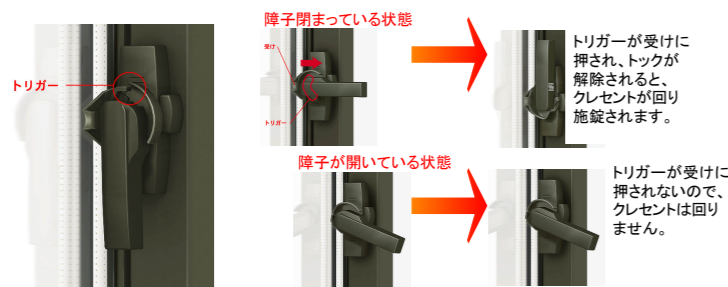

井桁格子 A型

採風勝手口ドア

ヒシクロス格子 C型

装飾窓

上げ下げ窓SH

ガラスルーバー窓

縦すべり出し窓

面格子付サッシ

井桁面格子付サッシ

ヒシクロス面格子付サッシ

勝手口引戸

井桁格子 A型

ガゼリアNエア・スライド

ヒシクロス格子 C型

安心・安全

確実にロックをかけて侵入口を遮断する
クレセント「空かけ防止機構」

障子が確実に閉まっていない場合、クレセントが最後まで回らない「空かけ防止機構」を標準装備しているため、確実にロックがかかります。

簡単に侵入させない・侵入しにくいと思わせる
2ロック

デュオSGでは、2ロックを標準装備しています。
(一部品種を除く)これにより、侵入までの時間を稼ぎ、侵入をあきらめさせる心理効果も期待できます。

カラーバリエーション

■ナチュラルシルバー

■シャイニンググレー

■オータムブラウン