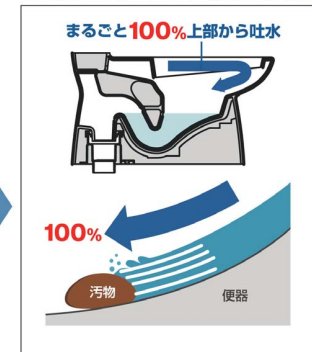

TAP - ハンドシャワー水栓

FA547T12

すっきりデザインに優れた洗浄力。
便座が選べる組み合わせ便器です。

HYPER KILAMIC

写真はカタログによるイメージです。見取り内容とは異なりますので、ご注意ください。

機能一覧

洗浄機能 おしり洗浄（泡ジェット） ビデ洗浄（泡沫ソフト） おしりマッサージ洗浄 快適機能 暖房便座 便座ヒーターオートOFF スローダウン便座 着座センサー 点字対応	大型共用便座 Wパワー脱臭（2モード） 清潔機能 女性専用レディスノズル 便フタワンタッチ着脱 本体スライド着脱 暖房便座コード内蔵 サイドライン便座 ハイV-キミック(ISO抗菌準拠) 抗菌樹脂(ISO抗菌準拠)	ノズルオートクリーニング 省エネ機能 ワンタッチ節電 電源スイッチ W節水（大10L、小8L）
--	---	--

カラーバリエーション

リモコン

100%サイホン洗浄

上から100%流して
汚れを残さず
しっかり洗浄

便器底のゼット口から出る洗浄水を無くし、上から100%ぐると流す強力な洗浄方式により、便器内の汚れをまるごときれいに洗い流します。

※写真はイメージです

●従来型ゼット口付便器

●100%サイホン洗浄便器

オープンリム形状

オープンになったから
水切れが良くいつもドライ

汚れる小穴部分をカットして、オープン形状にしました。水路内のジメジメがなくなり、水切れの良いドライな水路になりました。

●従来型ゼット口付便器

●オープンリム形状便器

シャワートイレ

快適機能がいっぱい。使いやすさに
こだわったシャワートイレ。

Hシリーズ
CW-H32/BW1 (色別決)