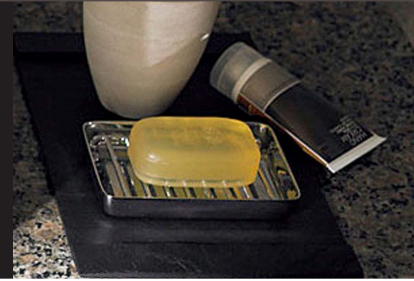

すっきりデザインに優れた洗浄力。
便座が選べる組み合わせ便器です。

HYPER KILAMIC

写真はカタログによるイメージです。見取り内容とは異なりますので、ご注意ください。

機能一覧

洗浄機能 おしり洗浄（泡ジェット） ビデ洗浄（泡沫ソフト） おしりマッサージ洗浄 快適機能 暖房便座 便座ヒーターオートOFF スローダウン便座 着座センサー 点字対応	大型共用便座 Wパワー脱臭（2モード） 清潔機能 女性専用レディスノズル 便フタワンタッチ着脱 本体スライド着脱 暖房便座コード内蔵 サイドライン便座 ハイV-キミック(ISO抗菌準拠) 抗菌樹脂(ISO抗菌準拠)	ノズルオートクリーニング 省エネ機能 ワンタッチ節電 電源スイッチ W節水（大10L、小8L）