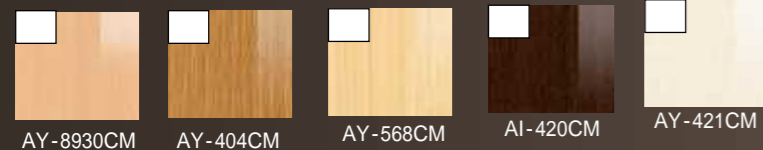

WORKTOP - 天板

プレーンホワイト

ブライトホワイト

ブライトベージュ

ブライトグレー

DOOR - 扉

[マーレス クラスS]

[マーレス]