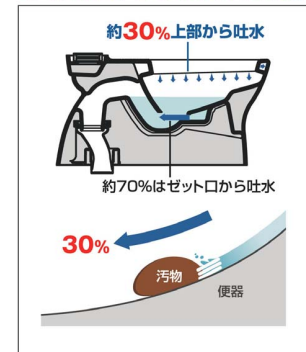

TAP - ハンドシャワー水栓

FA547T12

すっきりデザインに優れた洗浄力。
便座が選べる組み合わせ便器です。

HYPER KILAMIC

写真はカタログによるイメージです。見取り内容とは異なりますので、ご注意ください。

機能一覧

洗浄機能 おしり洗浄（泡ジェット） ビデ洗浄（泡沫ソフト） おしりマッサージ洗浄 快適機能 暖房便座 便座ヒーターオートOFF スローダウン便座 着座センサー 点字対応	大型共用便座 Wパワー脱臭（2モード） 清潔機能 女性専用レディスノズル 便フタワンタッチ着脱 本体スライド着脱 暖房便座コード内蔵 サイドライン便座 ハイV-キミック(ISO抗菌準拠) 抗菌樹脂(ISO抗菌準拠)	ノズルオートクリーニング 省エネ機能 ワンタッチ節電 電源スイッチ W節水（大10L、小8L）
--	---	--

カラーバリエーション

リモコン

100%サイホン洗浄

上から100%流して
汚れを残さず
しっかり洗浄

便器底のゼット口から出る洗浄水を無くし、上から100%ぐると流す強力な洗浄方式により、便器内の汚れをまるごときれいに洗い流します。

※写真はイメージです

●従来型ゼット口付便器

●100%サイホン洗浄便器

オープンリム形状

オープンになったから
水切れが良くいつもドライ

汚れる小穴部分をカットして、オープン形状にしました。水路内のジメジメがなくなり、水切れの良いドライな水路になりました。

●従来型ゼット口付便器

●オープンリム形状便器

シャワートイレ

快適機能がいっぱい。使いやすさに
こだわったシャワートイレ。

Hシリーズ
CW-H32/BW1 (色別決)