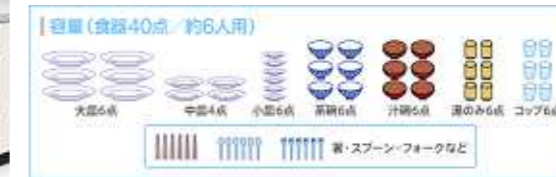

マイルド
ホワイト

マイルド
ベージュ

ホーローは表面がガラス質なので
汚れにくいのが特長。また、熱や
湿気にも強く、長く使用しても変
質・変色したり、表面がはがれたり
しません。窓を拭く感覚でいつも
きれいが保てます。

DISHWASHING MACHINE - 食器洗い乾燥機

EW-DP45S

RANGEHOOD - レンジフード

SVNS - 901

油煙を吸い込む整流板は、汚れの染み込まないホーロー製なので、しつこい汚れもサッとひと拭き。
取外しも簡単なので、気になる裏側の汚れもお手入れしやすく、すっきり丸洗いです。
整流板の効果により周囲の吸い込み力がさらにアップし、高い捕集効率を実現。
フードの外側に逃げようとする油煙も確実に捉えて、キッチンを快適に保ちます。

TAP - 浄水器内蔵ハンドシャワー水栓

JA1031

水栓メーカー10年保証
タカギ(要登録)

INDUCTION HEATING - IHクッキングヒーター

CS-KMG38E

2口IH + ラジエントヒーター
オール上面操作
2000Wワイドグリル
水なし両面自動焼き

SYSTEM BATHROOM
La・BATH・TASTE

ラ・バス テイスト