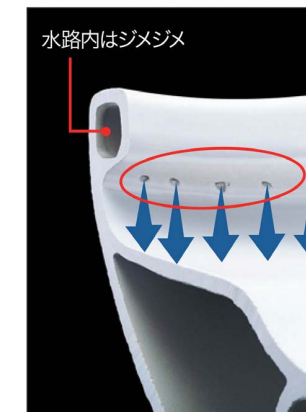

TAP - ハンドシャワー水栓

FA547T12

すっきりデザインに優れた洗浄力。
便座が選べる組み合わせ便器です。

HYPER KILAMIC

写真はカタログによるイメージです。見取り内容とは異なりますので、ご注意ください。

機能一覧

洗浄機能 おしり洗浄（泡ジェット） ビデ洗浄（泡沫ソフト） おしりマッサージ洗浄 快適機能 暖房便座 便座ヒーターオートOFF スローダウン便座 着座センサー 点字対応	大型共用便座 Wパワー脱臭（2モード） 清潔機能 女性専用レディスノズル 便フタワンタッチ着脱 本体スライド着脱 暖房便座コード内蔵 サイドライン便座 ハイV-キミック(ISO抗菌準拠) 抗菌樹脂(ISO抗菌準拠)	ノズルオートクリーニング 省エネ機能 ワンタッチ節電 電源スイッチ W節水（大10L、小8L）
--	---	--

カラーバリエーション

リモコン

100%サイホン洗浄

上から100%流して
汚れを残さず
しっかり洗浄

便器底のゼット口から出る洗浄水を無くし、上から100%ぐると流す強力な洗浄方式により、便器内の汚れをまるごときれいに洗い流します。

※写真はイメージです

●従来型ゼット口付便器

●100%サイホン洗浄便器

オープンリム形状

オープンになったから
水切れが良くいつもドライ

汚れる小穴部分をカットして、オープン形状にしました。水路内のジメジメがなくなり、水切れの良いドライな水路になりました。

●従来型ゼット口付便器

●オープンリム形状便器

シャワートイレ

快適機能がいっぱい。使いやすさに
こだわったシャワートイレ。

Hシリーズ
CW-H32/BW1 (色別決)