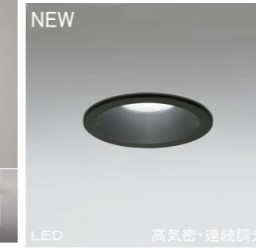

OD 261 083 消費電力8W