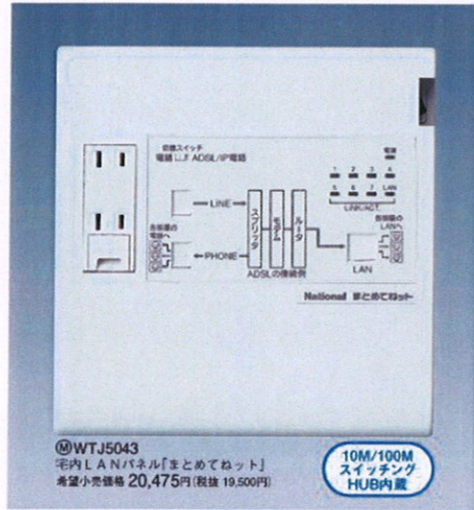

ユーロプランニング

※上記の照明は(株)ユーロプランニングでの標準仕様です。  
※写真は全てイメージ写真です。実際とは異なります。  
※室外用照明はプランにより仕様が変わります。

宅内LANパネル **まとめてねット**  
10/100M

宅内LANの配線をスリム・コンパクトにまとめて構築できます。

■対応インターネット  
FTTH ADSL CATV  
ISDN アナログ  
電話回線

- 業界一スリムでコンパクト!
- 施主様で、かんたん接続!
- 壁内配線もかんたん!