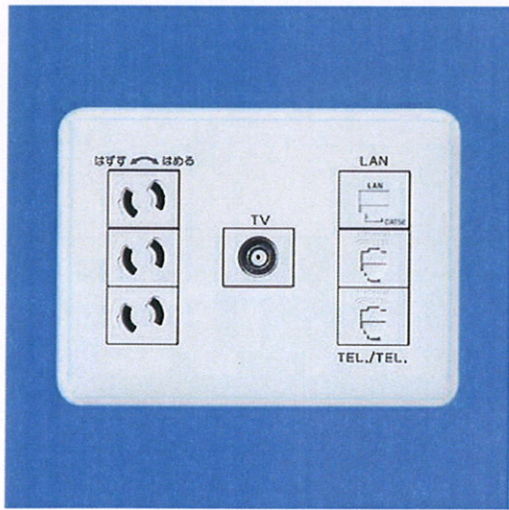

ユーロプランニング

※上記の照明は(株)ユーロプランニングでの標準仕様です。  
※写真は全てイメージ写真です。実際とは異なります。  
※室外用照明はプランにより仕様が変わります。

宅内LANパネル **まとめてねット**  
10/100M

宅内LANの配線をスリム・コンパクトにまとめて構築できます。

■対応インターネット  
FTTH ADSL CATV  
ISDN アナログ  
電話回線

- 業界一スリムでコンパクト!
- 施主様で、かんたん接続!
- 壁内配線もかんたん!