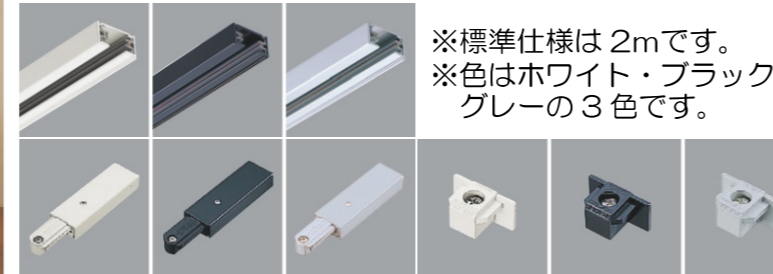

※標準仕様は 2mです。
※色はホワイト・ブラック・グレーの3色です。