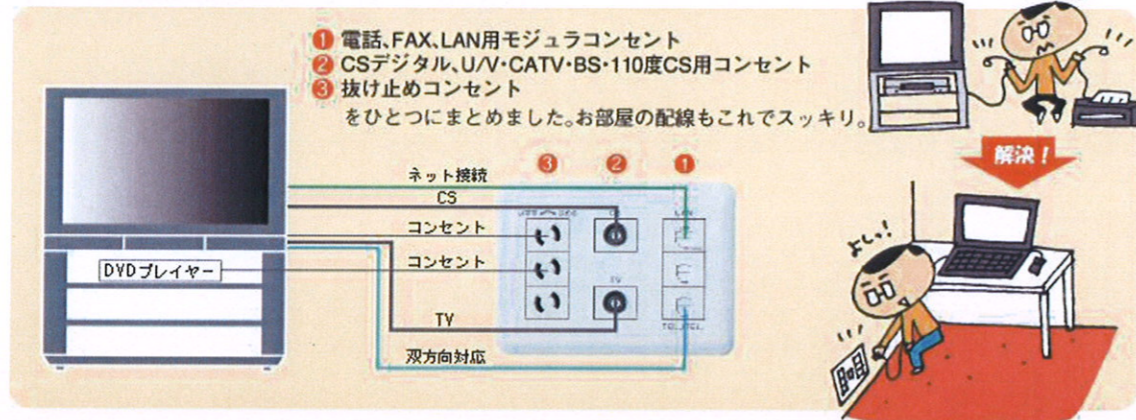

ユーロプランニング

※上記の照明は(株)ユーロプランニングでの標準仕様です。  
※写真は全てイメージ写真です。実際とは異なります。  
※室外用照明はプランにより仕様が変わります。

宅内LANパネル **まとめてねット**  
10/100M

宅内LANの配線をスリム・コンパクトにまとめて構築できます。

■対応インターネット  
FTTH ADSL CATV  
ISDN アナログ  
電話回線

- 業界一スリムでコンパクト!
- 施主様で、かんたん接続!
- 壁内配線もかんたん!

TELモジュラージャックはついておりません。

電気・通信・映像をすっきり配線

家じゅう「どこでもドアホン」 **大画面**

家じゅう「どこでもドアホン」

斜めから見てもキレイ!  
IPS-TFT液晶画面搭載

ワイヤレスモニター付 テレビドアホン1.5タイプ **VL-SW230K** \*オープン価格 (電源コード式)

子機が後から増設できる  
**VL-SV230K**  
>> 拡大画像を見る

家じゅうどこでも「どこでもドアホン」の便利な活用シーンをご紹介します