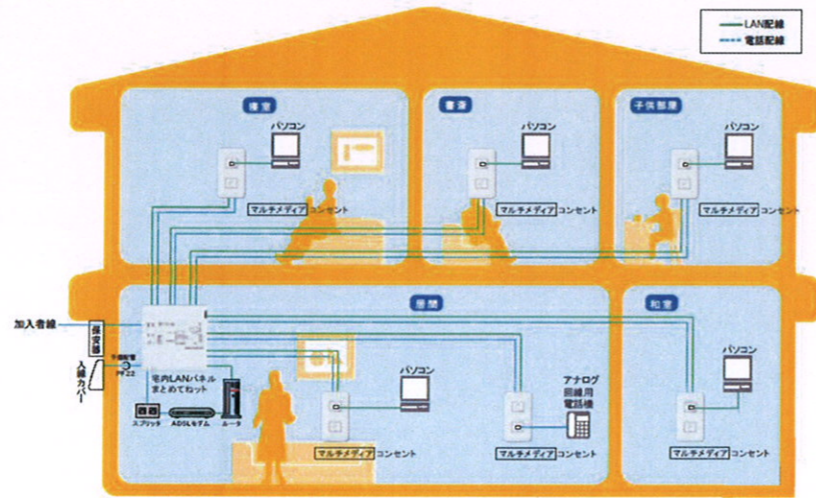

ユーロプランニング

※上記の照明は(株)ユーロプランニングでの標準仕様です。  
※写真は全てイメージ写真です。実際とは異なります。  
※室外用照明はプランにより仕様が変わります。

宅内LANパネル **まとめてねット**  
10/100M

宅内LANの配線をスリム・コンパクトにまとめて構築できます。

■対応インターネット  
FTTH ADSL CATV  
ISDN アナログ  
電話回線

- 業界一スリムでコンパクト!
- 施主様で、かんたん接続!
- 壁内配線もかんたん!

TELモジュラージャックはついておりません。

電気・通信・映像をすっきり配線

家じゅう「どこでもドアホン」 **大画面**

家じゅう「どこでもドアホン」

斜めから見てもキレイ!  
IPS-TFT液晶画面搭載

ワイヤレスモニター付 テレビドアホン1.5タイプ **VL-SW230K** \*オープン価格 (電源コード式)

子機が後から増設できる  
**VL-SV230K**  
>> 拡大画像を見る

家じゅうどこでも「どこでもドアホン」の便利な活用シーンをご紹介します