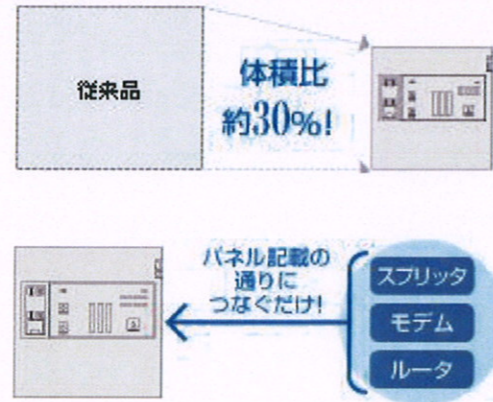

ユーロプランニング

※上記の照明は(株)ユーロプランニングでの標準仕様です。  
※写真は全てイメージ写真です。実際とは異なります。  
※室外用照明はプランにより仕様が変わります。

宅内LANパネル **まとめてねット**  
10/100M

宅内LANの配線をスリム・コンパクトにまとめて構築できます。

■対応インターネット  
FTTH ADSL CATV  
ISDN アナログ  
電話回線

- 業界一スリムでコンパクト!
- 施主様で、かんたん接続!
- 壁内配線もかんたん!