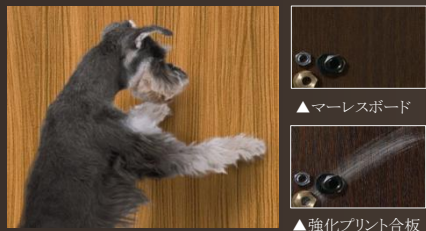

MARLESS II Class.S SERIES

何年経っても色褪せない素敵なインテリアはマーレスIIインテリアシリーズから。

DOOR DESIGN

DOOR COLOR VARIATION

QUALITY

● すりキズに安心!

特殊強化コート層で、美しさ長持ち。

表面に特殊強化コートを施すことでJAS FWタイプ耐摩耗性試験700回を余裕をもってクリアする、高い耐久性を実現しました。うっかり物が当たっても傷つきにくく、拭き掃除を繰り返しても褪せません。ペットのツメあとや引っかかり傷などもつきにくいので、室内でペットを飼われるご家庭にもお勧めです。

● 汚れに安心!

油性ペンでもから拭きでふき取れます。

薬品にも強くシンナーでも変色しません。

▲マーレスボード ▲強化プリント合板

● バリアフリー対応

下荷重タイプ(段差3mm)

敷居段差3mmの「下荷重タイプ」バリアフリー対応引戸です。

消音ダンパー機能