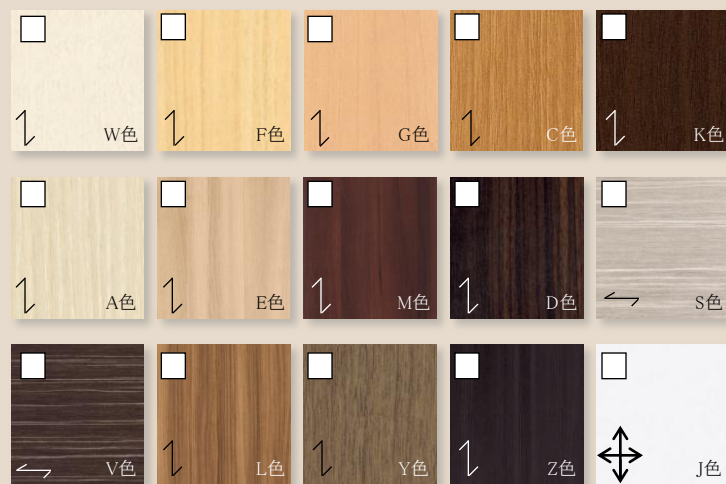

MARLESS II Class.S SERIES

何年経っても色褪せない素敵なインテリアはマーレスIIインテリアシリーズから。

DOOR DESIGN

DOOR COLOR VARIATION

QUALITY

● すりキズに安心!

特殊強化コート層で、美しさ長持ち。

表面に特殊強化コートを施すことでJAS FWタイプ耐摩耗性試験700回を余裕をもってクリアする、高い耐久性を実現しました。うっかり物が当たっても傷つきにくく、拭き掃除を繰り返しても褪せません。ペットのツメあとや引っかかり傷などもつきにくいので、室内でペットを飼われるご家庭にもお勧めです。

MS色(サイレンスメープル)

WG色(ジェントルウォルナット)

WT色(トラッドウォルナット)

WM色(マスターウォルナット)

RP色(パオローズ)

BG色(グレイスパーチ)

◆ イースタンオーク集成階段

タフユカII、マーレスIIに対応した豊富なカラー。