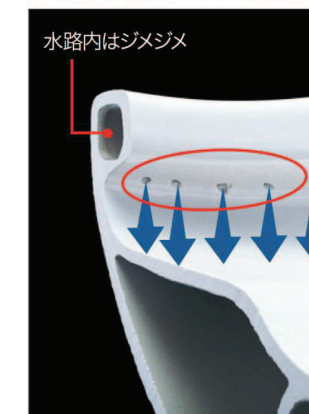

カラーバリエーション

100%サイホン洗浄

上から100%流して
汚れを残さず
しっかり洗浄

便器底のゼット口から出る洗浄水を無くし、上から100%ぐるりと流す強力な洗浄方式により、便器内の汚れをまるごときれいに洗い流します。

※写真はイメージです

●従来型ゼット口付便器

●100%サイホン洗浄便器

オープンリム形状

オープンになったから
水切れが良くいつもドライ

汚れる小穴部分をカットして、オープン形状にしました。水路内のジメジメがなくなり、水切れの良いドライな水路になりました。

●従来型ゼット口付便器

●オープンリム形状便器

シャワートイレ

Hシリーズ
CW-H32/BW1

快適機能がいっぱい。使いやすさに
こだわったシャワートイレ。

操作部