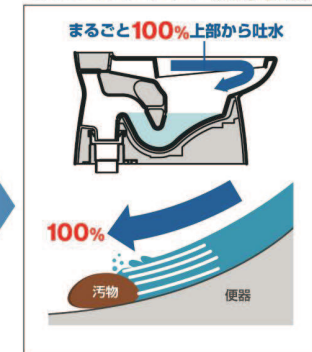

小さなものから背の高いものまで効率よく収納可能。

水栓金具

水栓は、お掃除もしやすいビルトインタイプ

水ハネの少ない微細シャワー吐水で、従来比20%の節水タイプ（4人家族の場合、1日バケツ1.5杯分（約14L））。

シングルレバーシャワー水栓

低ホルムアルデヒド最高等級

下地材を含むすべての木質系材料

品確法の最高等級に準拠して、使用面積制限を受けない材料F☆☆☆☆（ホルムアルデヒドの発散速度0.005mg/m³以下）を使用しています。

カラーバリエーション

100%サイホン洗浄

上から100%流して
汚れを残さず
しっかり洗浄

便器底のゼット口から出る洗浄水を無くし、上から100%ぐるりと流す強力な洗浄方式により、便器内の汚れをまるごときれいに洗い流します。

※写真はイメージです

●従来型ゼット口付便器

●100%サイホン洗浄便器

オープンリム形状

オープンになったから
水切れが良くいつもドライ

汚れる小穴部分をカットして、オープン形状にしました。水路内のジメジメがなくなり、水切れの良いドライな水路になりました。

●従来型ゼット口付便器

●オープンリム形状便器

シャワートイレ

Hシリーズ
CW-H32/BW1

快適機能がいっぱい。使いやすさに
こだわったシャワートイレ。

操作部