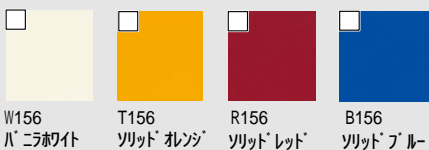

私の‘ほしい’が、ぎゅっとつまってる。
キッチンには<アミイ>で決まり！

CG合成によるイメージ画像です。現場調達品、シリーズ外選定品に関しては表現しておりません。

扉カラー グループ5 各扉シリーズごとに取手が異なります。

クラシカル

リッチグロス

ワークトップカラー

人造大理石
ホワイトグラニット

シンクカラー