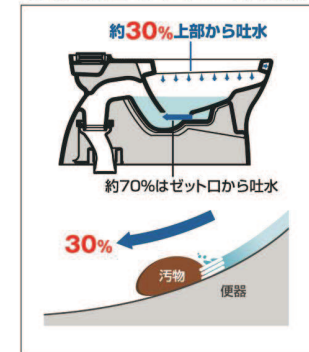

カラーバリエーション

100%サイホン洗浄

上から100%流して
汚れを残さず
しっかり洗浄

便器底のゼット口から出る洗浄水を無くし、上から100%ぐるりと流す強力な洗浄方式により、便器内の汚れをまるごときれいに洗い流します。

※写真はイメージです

●従来型ゼット口付便器

●100%サイホン洗浄便器

オープンリム形状

オープンになったから
水切れが良くいつもドライ

汚れる小穴部分をカットして、オープン形状にしました。水路内のジメジメがなくなり、水切れの良いドライな水路になりました。

●従来型ゼット口付便器

●オープンリム形状便器

シャワートイレ

Hシリーズ
CW-H32/BW1

快適機能がいっぱい。使いやすさに
こだわったシャワートイレ。

操作部