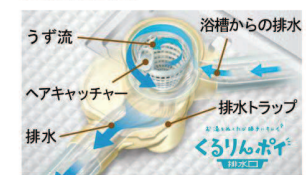

浴槽カラー | FRP

N86 ホワイト	Y81 イエロ-	P91 ピンク
G81 グリーン	Y71 ベ'ージュ	

床カラー | 単色

N66 ライトグレー	Y71 ベ'ージュ
---------------	--------------

洗面器カウンター

<input checked="" type="checkbox"/> N86+N86 ホワイト+ホワイト	<input type="checkbox"/> R22+N86 ブルー+ホワイト
<input type="checkbox"/> N11+N86 ブラック+ホワイト	<input type="checkbox"/> N11+N11 ブラック+ブラック

ベースパネル

LE601 L'バ'ネ' (EB) ホワイト	LE301 L'バ'ネ' (マット) ホワイト
---------------------------	----------------------------

くるりんポイ排水口

浴槽の残り湯を利用して排水トラップ内にうず流を発生させ、うず流で排水口をキレイに保ちます。

キレイ鏡

シリカを含んだ水が乾燥して白くこびりついてしまう問題を解決。

キレイ床

汚れが固着しにくく、落としやすい。最新技術の床で、おそうじラクラク。

キレイドア

浴室側をパッキンレスにしてカビの発生を抑え、ドア下の換気開口をタテ向きにしたのでホコリがたまりず外観もスッキリになりました。

サーモフロア

冷たさを感じにくい独自の断熱構造で足裏から逃げる熱を減少します。

洗い場側水栓

サーモ付なのでカンタンに温度調節ができ、好きな温度のお湯が出てきます。

FRPオーバル浴槽