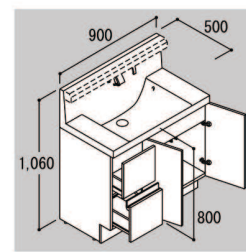

H プレインホワイト

奥行きコンパクトなスタイリッシュカウンター

奥行き500mmのコンパクト設計でありながら、洗面器容量16Lと、仮置きスペースや洗面器の大開口を両立しました。もちろん洗面器とカウンターは継ぎ目のない一体成形です。

滑らかなカウンターからポウルへのスロープ。ビルトイン水栓で、ハイバックガードのお手入れしやすさがアップ。ゆったりとしたカーブのポウル。

てまなし排水口

大口径排水口とヘアキャッチャーで、キレイをキープ。排水口は水はけのよい大口径サイズ。汚れの溜まりやすいフランジをなくして拭き掃除もカンタンです。

排水栓は着脱式なので部品をばらしてキレイに洗えます。

化粧台本体

引出タイプ LCJ1H-905S

分別して収納できる引出タイプ。化粧小物など小さなものとバケツなどの大きなものを、効率よく分別収納できます。

けこみ部は、動きやすいだけでなく踏み台なども収まる高さです。けこみ高さ 150mm

ミラーキャビネット

3面鏡 MLCJ-903TX

トレイアレンジ自在の3面鏡