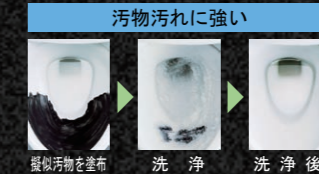

超節水ECO6

大洗浄6L、小洗浄4.5Lの「超節水ECO6トイレ」。
従来品※(大13L)と比べ、約62%の節水を実現。2日でおフロ1杯分以上(248L)節約できます。また、水道料金なら年間約12,500円もお得です。

※1989~2001年発売品

暖房便座

スローダウン機構付暖房便座(大型) CF-18ALJ

ゆっくり閉じて安心のスローダウン便座・便フタ機能を搭載しています。

- カラーバリエーション
- 標準色
- BW1
 - BN8
 - LR8
- 注文色(納期は約2週間)
- BB7

本体ワンタッチ着脱

便座の着脱が簡単のできるの
で、便座とのすき間掃除にも困りません。

スローダウン機構

ゆっくり閉じて安心・快適の
スローダウン便座。ゆっくり閉まり、不快な音を防止します。

ポイント 上から100%流して
汚れを残さずしっかり洗浄。

しっかり洗浄

便器底のゼット口から出る洗浄水を無くし、上から100%ぐるりと流す強力な洗浄方式により、便器内の汚れをまるごと洗い流します。

ハイパーキラミック

高硬度のジルコンを釉薬の表面まで含んでいるので、キズがつきにくく、陶器の美しさを長く保てます。

シンプルデザイン

タンクの横幅が従来品より20mm
スリムになりました。

アクセサリ

片手でカンタンにペーパーの交換ができるワンタッチ式です。

カラーバリエーション

標準色

- BW1
- BN8
- LR8
- BB7