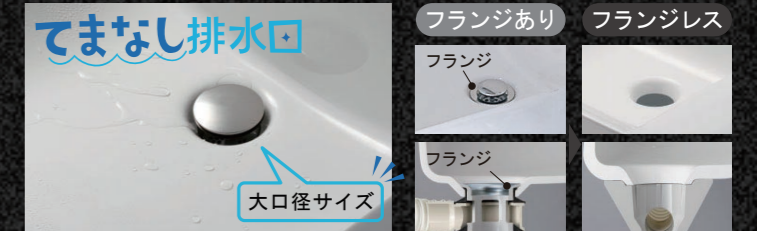

ハイグレード

スタンダード

取っ手タイプ

※ハンドル仕様の場合
ハイグレード扉は取っ手の色がシルバー、
スタンダード扉は取っ手の色がホワイトに
なります。

カウンターカラー

ポイント 奥行きコンパクトでスタイリッシュ

スタイリッシュカウンター

奥行き500mmのコンパクト設計でありながら、洗面器容量16Lと、仮置きスペースや洗面器の大開口を両立しました。

滑らかなカウンターからポウルへのスロープ。ビルトイン水栓で、ハイバックガードのお手入れしやすさがアップ。ゆったりとしたカーブのポウル。

ポイント 無駄なお湯を節約

エコハンドル

よく使う正面のハンドル位置で「水」を出す省エネ設計。

化粧台本体

引出タイプ
LCJ2HK-905SY

取り出したいものがひと目で見つけられる引出収納がついたキャビネットです。

けこみ高さ 150mm
けこみ部は、動きやすいだけでなく踏み台なども収まる高さです。

ポイント 大口径排水口とヘアキャッチャーで、キレイをキープ

てまなし排水口

排水口は水はけのよい大口径サイズ。汚れの溜まりやすいフランジをなくして拭き掃除もカンタンです。

新形状ヘアキャッチャー

水栓金具

水栓は、お掃除もしやすいビルトインタイプ

水ハネの少ない微細シャワー吐水で、従来比20%の節水タイプ（4人家族の場合、1日バケツ1.5杯分（約14L））。

シングルレバーシャワー水栓
LF-HC397SY-MB