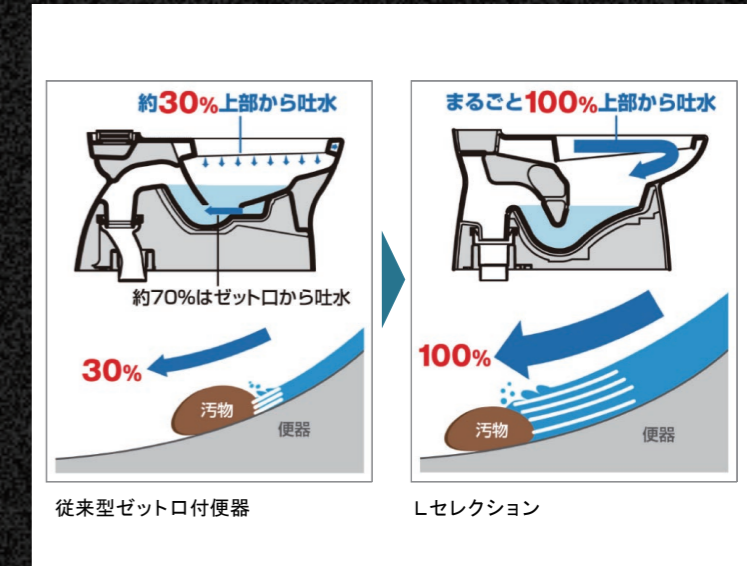

超節水ECO6

大洗浄6L、小洗浄4.5Lの「超節水ECO6トイレ」。
従来品※(大13L)と比べ、約62%の節水を実現。2日でおフロ1杯分以上(248L)節約できます。また、水道料金なら年間約12,500円もお得です。

※1989~2001年発売品

暖房便座

スローダウン機構付暖房便座(大型) CF-18ALJ

ゆっくり閉じて安心のスローダウン便座・便フタ機能を搭載しています。

- カラーバリエーション
- 標準色
- BW1
 - BN8
 - LR8
- 注文色(納期は約2週間)
- BB7

本体ワンタッチ着脱

便座の着脱が簡単のできるの
で、便座とのすき間掃除にも困りません。

スローダウン機構

ゆっくり閉じて安心・快適の
スローダウン便座。ゆっくり閉まり、不快な音を防止します。

ポイント 上から100%流して
汚れを残さずしっかり洗浄。

しっかり洗浄

便器底のゼット口から出る洗浄水を無くし、上から100%ぐるりと流す強力な洗浄方式により、便器内の汚れをまるごと洗い流します。

ハイパーキラミック

高硬度のジルコンを釉薬の表面まで含んでいるので、キズがつきにくく、陶器の美しさを長く保てます。

シンプルデザイン

タンクの横幅が従来品より20mm
スリムになりました。

アクセサリ

片手でカンタンにペーパーの交換ができるワンタッチ式です。

カラーバリエーション

標準色

- BW1
- BN8
- LR8
- BB7