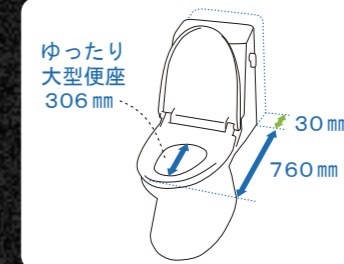

ポイント 汚れがつきにくくお掃除ラクラクで「キレイ」

すっきりキレイ

ノズルシャッター

使わないときはノズルを収納。男子小用時などの汚れの心配もなく、ノズルはいつも清潔。着脱式でお手入れも簡単です。

キレイ便座

サッとひと拭きした状態

従来便座 | キレイ便座

汚れが入りやすいつぎ目がありません。新素材により気になる便座裏の汚れもサッとひと拭き。お掃除ラクラク、INAXオリジナルの便座です。

まる洗い洗浄

勢いのよい水流で、グルッと強かに洗い流します。

写真は洗浄イメージです。

ハイパーセラミック

高硬度のジルコンを釉薬の表面まで含んでいるので、キズがつきにくく、陶器の美しさを長く保てます。

汚物汚れに強い

コンパクト設計

タンクが30mm薄くなり、トイレ空間をより広く。

ゆったり大型便座 306mm

女性専用『レディスノズル』

女性にやさしいビデ専用ノズル。

しっかりエコ

二つの節電の併用で、電気料金大幅節約！

- スーパー節電
使わないときは、自動的に便座温度と湯温を下げて節電します。
- ワンタッチ節電
スイッチ操作で一定時間、ヒーターをオフにして節電します。

防露便器・防露タンク

防露便器、防露タンクは、高い防露効果を持ち結露の発生を大幅に軽減できます。