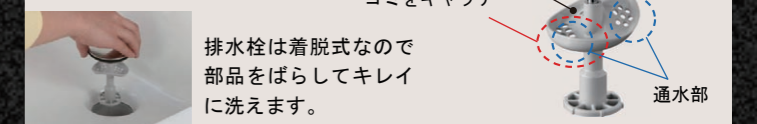

滑らかなカウンターからポウルへのスロープ。ビルトイン水栓で、ハイバックガードのお手入れしやすさがアップ。ゆったりとしたカーブのポウル。

ポイント 無駄なお湯を節約

エコハンドル

よく使う正面のハンドル位置で「水」を出す省エネ設計。

化粧台本体

引出タイプ
LCJ2HK-905SY

取り出したいものがひと目で見つけられる引出収納がついたキャビネットです。

けこみ高さ 150mm
けこみ部は、動きやすいだけでなく踏み台なども収まる高さです。

ポイント 大口径排水口とヘアキャッチャーで、キレイをキープ

てまなし排水口

排水口は水はけのよい大口径サイズ。汚れの溜まりやすいフランジをなくして拭き掃除もカンタンです。

新形状ヘアキャッチャー

水栓金具

水栓は、お掃除もしやすいビルトインタイプ

水ハネの少ない微細シャワー吐水で、従来比20%の節水タイプ（4人家族の場合、1日バケツ1.5杯分（約14L））。

シングルレバーシャワー水栓
LF-HC397SY-MB