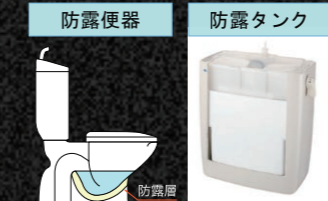

ポイント 汚れがつきにくくお掃除ラクラクで「キレイ」

すっきりキレイ

ノズルシャッター

使わないときはノズルを収納。男子小用時などの汚れの心配もなく、ノズルはいつも清潔。着脱式でお手入れも簡単です。

キレイ便座

サッとひと拭きした状態

従来便座 | キレイ便座

汚れが入りやすいつぎ目がありません。新素材により気になる便座裏の汚れもサッとひと拭き。お掃除ラクラク、INAXオリジナルの便座です。

まる洗い洗浄

勢いのよい水流で、グルッと強かに洗い流します。

写真は洗浄イメージです。

ハイパーセラミック

高硬度のジルコンを釉薬の表面まで含んでいるので、キズがつきにくく、陶器の美しさを長く保てます。

汚物汚れに強い

コンパクト設計

タンクが30mm薄くなり、トイレ空間をより広く。

ゆったり大型便座 306mm

女性専用『レディスノズル』

女性にやさしいビデ専用ノズル。

しっかりエコ

二つの節電の併用で、電気料金大幅節約！

- スーパー節電
使わないときは、自動的に便座温度と湯温を下げて節電します。
- ワンタッチ節電
スイッチ操作で一定時間、ヒーターをオフにして節電します。

防露便器・防露タンク

防露便器、防露タンクは、高い防露効果を持ち結露の発生を大幅に軽減できます。