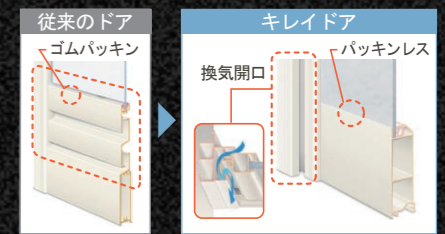

ポイント うずのチカラで、排水口のおそうじラクラク

くるりんポイ排水口

ゴミをまとめて、お掃除ラクラク。
うずのチカラでキレイな排水口。

※効果的なうず流を発生させるためには、浴槽水位が150mm以上必要です。

ゴミ捨てはたったの2ステップ

シンプル形状に進化
もっとお掃除がカンタンに

ポイント 汚れやすかった部分をなくしておそうじラクラク

キレイドア

タテ型ガリりとパッキンレスで
すべてのドアがおそうじラクラク。

浴室側をパッキンレスにしてカビの発生を抑え、ドア下の換気開口をタテ向きにしたのでホコリがたまりず外観もスッキリになりました。

ポイント 光熱費をかけずに、足裏の「ヒヤッ」を解消

キレイサーモフロア

皮脂汚れがつきにくく、落としやすい床。
光熱費をかけずに、足裏の「ヒヤッ」も解消。

※イメージ図です。

FRP浴槽 ※巻きフタ付

3形状からお選び頂けます。