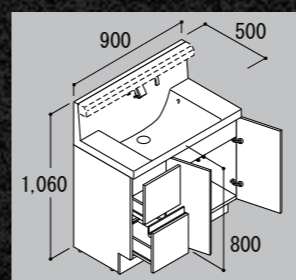

滑らかなカウンターからポウルへのスロープ。ビルトイン水栓で、ハイバックガードのお手入れしやすさがアップ。ゆったりとしたカーブのポウル。

ポイント 無駄なお湯を節約

エコハンドル

よく使う正面のハンドル位置で「水」を出す省エネ設計。

化粧台本体

引出タイプ
LCJ2HK-905SY

取り出したいものがひと目で見つけられる引出収納がついたキャビネットです。

けこみ高さ 150mm
けこみ部は、動きやすいだけでなく踏み台なども収まる高さです。

ポイント 大口径排水口とヘアキャッチャーで、キレイをキープ

てまなし排水口

排水口は水はけのよい大口径サイズ。汚れの溜まりやすいフランジをなくして拭き掃除もカンタンです。

新形状ヘアキャッチャー

水栓金具

水栓は、お掃除もしやすいビルトインタイプ

水ハネの少ない微細シャワー吐水で、従来比20%の節水タイプ（4人家族の場合、1日バケツ1.5杯分（約14L））。

シングルレバーシャワー水栓
LF-HC397SY-MB