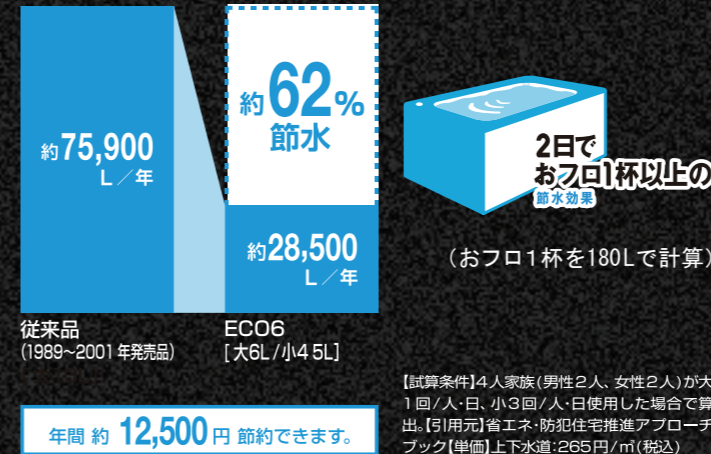

スタンダード仕様 (2013年仕様)

New LG便器

<2F>

HYPER KILAMIC

TYPE : C-100S DT-4850

※写真はイメージです。実際とは異なります。

カラーバリエーション

ポイント エコロジーでエコノミー。
大切な水をムダなく賢く節約します。

超節水ECO6

大洗浄6L、小洗浄4.5Lの「超節水ECO6トイレ」。
従来品※(大13L)と比べ、約62%の節水を実現。2日でおフロ1杯分以上(248L)節約できます。また、水道料金なら年間約12,500円もお得です。

※1989~2001年発売品

暖房便座

スローダウン機構付暖房便座(大型) CF-18ALJ

ゆっくり閉じて安心のスローダウン便座・便フタ機能を搭載しています。

- カラーバリエーション
- 標準色
- BW1
 - BN8
 - LR8
- 注文色(納期は約2週間)
- BB7