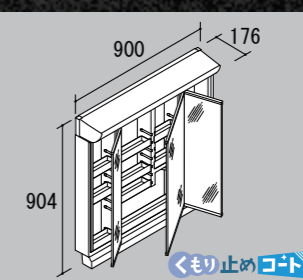

ミラーキャビネット

3面鏡（全収納・蛍光灯照明）
MLCJ1-903TXU