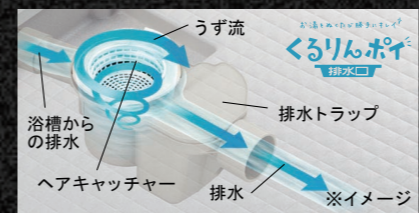

ベースパネル: Lパネル

浴槽カラー | FRP

NW1 ホワイト	Y71 ベージュ	G94 グリーン	P91 ピンク
-------------	-------------	-------------	------------

エプロンカラー |

FW1 ホワイト	N11 ブラック
-------------	-------------

床カラー | 単色

N86 ホワイト	Y71 ベージュ	U61 グレー
-------------	-------------	------------

ポイント うずのチカラで、排水口のおそうじラクラク

くるりんポイ排水口

ゴミをまとめて、お掃除ラクラク。
うずのチカラでキレイな排水口。

※効果的なうず流を発生させるためには、浴槽水位が150mm以上必要です。

ゴミ捨てはたったの2ステップ

シンプル形状に進化
もっとお掃除がカンタンに

ポイント 汚れやすかった部分をなくしておそうじラクラク

キレイドア

タテ型ガリりとパッキンレスで
すべてのドアがおそうじラクラク。

浴室側をパッキンレスにしてカビの発生を抑え、ドア下の換気開口をタテ向きにしたのでホコリがたまりず外観もスッキリになりました。

ポイント 光熱費をかけずに、足裏の「ヒヤッ」を解消

キレイサーモフロア

皮脂汚れがつきにくく、落としやすい床。
光熱費をかけずに、足裏の「ヒヤッ」も解消。

※イメージ図です。

FRP浴槽 ※巻きフタ付

3形状からお選び頂けます。