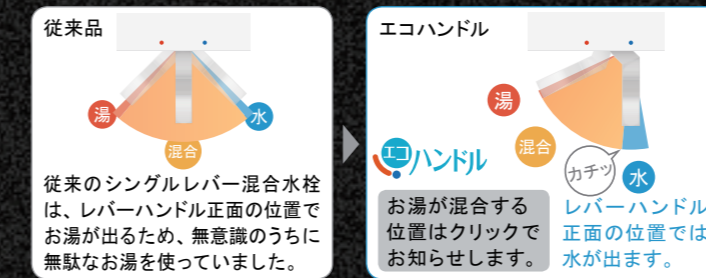

ハイグレード

スタンダード

取っ手タイプ

※ハンドル仕様の場合
ハイグレード扉は取っ手の色がシルバー、
スタンダード扉は取っ手の色がホワイトに
なります。

カウンターカラー

ポイント 奥行きコンパクトでスタイリッシュ

スタイリッシュカウンター

奥行き500mmのコンパクト設計でありながら、洗面器容量16Lと、仮置きスペースや洗面器の大開口を両立しました。

滑らかなカウンターからポウルへのスロープ。ビルトイン水栓で、ハイバックガードのお手入れしやすさがアップ。ゆったりとしたカーブのポウル。

ポイント 無駄なお湯を節約

エコハンドル

よく使う正面のハンドル位置で「水」を出す省エネ設計。

化粧台本体

引出タイプ
LCJ2HK-905SY

取り出したいものがひと目で見つけられる引出収納がついたキャビネットです。

けこみ高さ 150mm
けこみ部は、動きやすいだけでなく踏み台なども収まる高さです。

ポイント 大口径排水口とヘアキャッチャーで、キレイをキープ

てまなし排水口

排水口は水はけのよい大口径サイズ。汚れの溜まりやすいフランジをなくして拭き掃除もカンタンです。

新形状ヘアキャッチャー

水栓金具

水栓は、お掃除もしやすいビルトインタイプ

水ハネの少ない微細シャワー吐水で、従来比20%の節水タイプ（4人家族の場合、1日バケツ1.5杯分（約14L））。

シングルレバーシャワー水栓
LF-HC397SY-MB