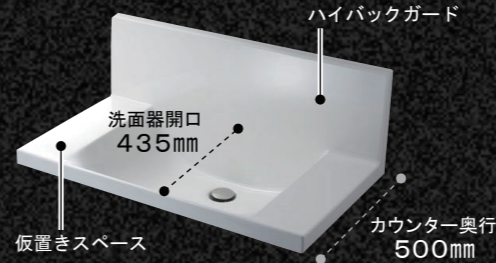

ハイグレード

スタンダード

取っ手タイプ

※ハンドル仕様の場合
ハイグレード扉は取っ手の色がシルバー、
スタンダード扉は取っ手の色がホワイトに
なります。

カウンターカラー

ポイント 奥行きコンパクトでスタイリッシュ

スタイリッシュカウンター

奥行き500mmのコンパクト設計でありながら、洗面器容量16Lと、仮置きスペースや洗面器の大開口を両立しました。

滑らかなカウンターからポウルへのスロープ。ビルトイン水栓で、ハイバックガードのお手入れしやすさがアップ。ゆったりとしたカーブのポウル。

ポイント 無駄なお湯を節約

エコハンドル

よく使う正面のハンドル位置で「水」を出す省エネ設計。

化粧台本体

引出タイプ
LCJ2HK-905SY

取り出したいものがひと目で見つけられる引出収納がついたキャビネットです。

けこみ高さ 150mm
けこみ部は、動きやすいだけでなく踏み台なども収まる高さです。

ポイント 大口径排水口とヘアキャッチャーで、キレイをキープ

てまなし排水口

排水口は水はけのよい大口径サイズ。汚れの溜まりやすいフランジをなくして拭き掃除もカンタンです。

新形状ヘアキャッチャー

水栓金具

水栓は、お掃除もしやすいビルトインタイプ

水ハネの少ない微細シャワー吐水で、従来比20%の節水タイプ（4人家族の場合、1日バケツ1.5杯分（約14L））。

シングルレバーシャワー水栓
LF-HC397SY-MB