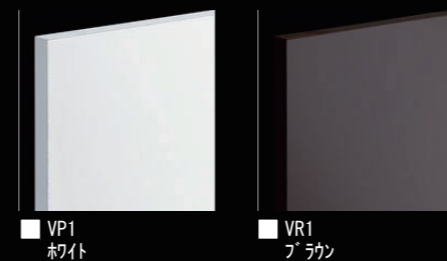

PRPSC0-131023-016a

スタンダード標準仕様（2013年仕様）

洗面化粧台エルシィ <Mセレクション>

F☆☆☆☆

LIXIL
INAX

TYPE: 間口 900mm LCJ2HK-905SY/MLCJ1-903TXU

※写真はイメージです。

扉カラー

ハイグレード

スタンダード

取っ手タイプ

※ハンドル仕様の場合
ハイグレード扉は取っ手の色がシルバー、
スタンダード扉は取っ手の色がホワイトに
なります。

カウンターカラー

ポイント 奥行きコンパクトでスタイリッシュ

スタイリッシュカウンター

奥行き500mmのコンパクト設計でありながら、洗面器容量16Lと、仮置きスペースや洗面器の大開口を両立しました。