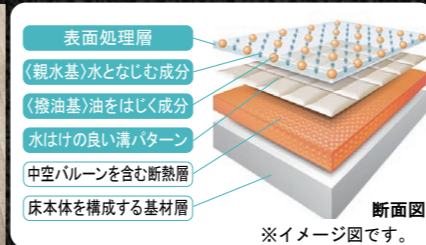

ポイント うずのチカラで、排水口のおそうじラクラク

くるりんポイ排水口

ゴミをまとめて、お掃除ラクラク。
うずのチカラでキレイな排水口。

※効果的なうず流を発生させるためには、浴槽水位が150mm以上必要です。

ゴミ捨てはたったの2ステップ

シンプル形状に進化
もっとお掃除がカンタンに

ポイント 汚れやすかった部分をなくしておそうじラクラク

キレイドア

タテ型ガリりとパッキンレスで
すべてのドアがおそうじラクラク。

浴室側をパッキンレスにしてカビの発生を抑え、ドア下の換気開口をタテ向きにしたのでホコリがたまりず外観もスッキリになりました。

ポイント 光熱費をかけずに、足裏の「ヒヤッ」を解消

キレイサーモフロア

皮脂汚れがつきにくく、落としやすい床。
光熱費をかけずに、足裏の「ヒヤッ」も解消。

※イメージ図です。

FRP浴槽 ※巻きフタ付

3形状からお選び頂けます。