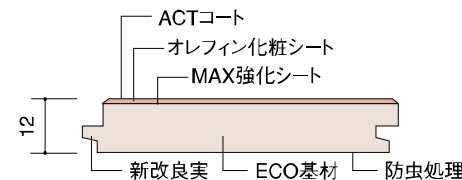

□ PB ピアノコ □ PK クラシコ □ PS オニキス

仕様	種類	品番	柄
床暖房対応	大理石調 オレフィンシート	LHP912PB	ピアノコ
		LHP912PK	クラシコ
		LHP912PS	オニキス

※当社製品にアスベストは含まれておりません。

断面図

※新改良実／施工時、釘頭が見えにくい加工となっています。

サイズ: 12³/₄ × 303³/₄ × 1818³/₄
 梱包入数: 6枚(1坪 3.3㎡)入り
 表面材: 大理石調オレフィンシート