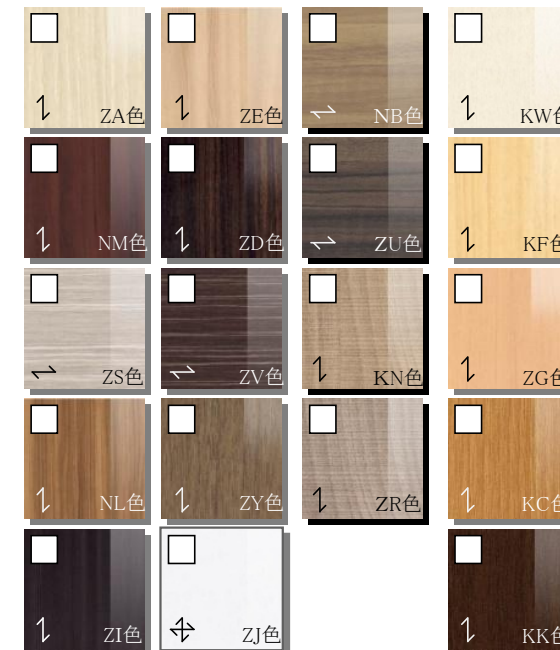

[NO.3] W1200×H2330

●メラスクープ扉

業界初！大人気の手掛け扉がさらに進化しました。

把手部分にも、扉と同柄のメラミンを巻込み、一体感のある意匠を実現しました。

●手軽なお手入れ

棚板には汚れに強い樹脂素材を採用。丸洗い可能ですので、清潔感を長く保てます。

IMAGE

●カラーバリエーション

●カラーバリエーション(鏡面)

◆ タフユカ II

美しさと強さを兼ね備えた木目調フロア。

表面に特殊コーティングを施したシートフロアなので、突板に見られるような、干割れや経年変化に強く、いつまでも美しさを保てます。また、日常生活で出来る「傷」や「汚れ」に強い性能を兼ね備えているため、ペットやお子様、お年寄りのいるご家庭でも安心してお使い頂けます。

静圧荷重傷に強い

衝撃落下傷に強い

キャスター傷に強い

お手入れ簡単 (ノンワックス)

◆ イースタンオーク集成階段

タフユカ II、マーレス II に対応した豊富なカラー。

無垢集成材ならではの重厚感がきわだつイースタンオーク階段をご用意いたしました。床の色と同色 (近似色) でご用意させて頂けますのでお部屋のインテリアをトータルでコーディネートできます。(材質: ゴム集成材)

◀ 蹴込板を単色ホワイトとすることで、よりモダンな印象に仕上がります。

● タフユカ II カラーバリエーション