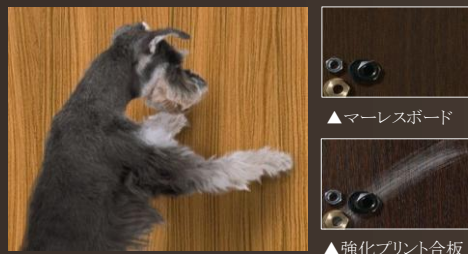

MARLESS II Class.S SERIES

何年経っても色褪せない素敵なインテリアはマーレスII インテリアシリーズから。

DOOR DESIGN

DOOR COLOR VARIATION

QUALITY

● すりキズに安心!

特殊強化コート層で、美しさ長持ち。

表面に特殊強化コートを施すことでJAS FWタイプ耐摩耗性試験700回を余裕をもってクリアする、高い耐久性を実現しました。うっかり物が当たっても傷つきにくく、拭き掃除を繰り返しても褪せません。ペットのツメあとや引っかき傷などもつきにくいので、室内でペットを飼われるご家庭にもお勧めです。

● 汚れに安心!

油性ペンでもから拭きでふき取れます。

薬品にも強くシンナーでも変色しません。

▲マーレスボード ▲強化プリント合板

● バリアフリー対応

下荷重タイプ(段差3mm)

敷居段差3mmの「下荷重タイプ」バリアフリー対応引戸です。

消音ダンパー機能