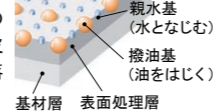

浴室を暖めておけば、急激な温度
変化によるヒートショックの予防に
効果があります。

24：常時換気機能付

ランドリーパイプ付なので洗濯物
もカラッと乾きます。

キレイ床

表面処理と新床面状で
汚れが取れやすくお掃除がカンタン！
汚れが取れやすい最新の表面処理加工
とお掃除のカンタンな新床面状でお風
呂の床のお掃除の手間を減らします。

撥油+親水機能の
特殊表面処理で皮
脂汚れ(油分)が落
としやすい床。

サーモフロア