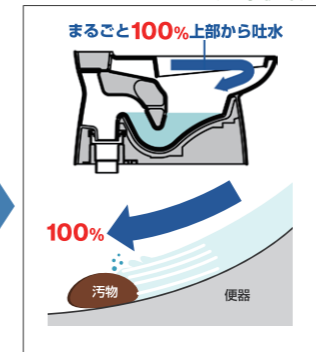

100%サイホン洗浄

上から100%流して
汚れを残さず
しっかり洗浄

便器底のゼット口から出る洗
浄水を無くし、上から100%
ぐるりと流す強力な洗浄方式
により、便器内の汚れをまる
ごきれいに洗い流します。

※写真はイメージです

●従来型ゼット口付便器

●100%サイホン洗浄便器

オープンリム形状

オープンになったから
水切れが良くいつもドライ

汚れる小穴部分をカットして、オープン形状にしました。
水路内のジメジメがなくなり、水切れの良い
ドライな水路になりました。

●従来型ゼット口付便器

●オープンリム形状便器

シャワートイレ

Hシリーズ
CW-H32

快適機能がいっぱい。使いやすさに
こだわったシャワートイレ。

紙巻器

片手でカンタンにペーパーの交
換ができるワンタッチ式です。