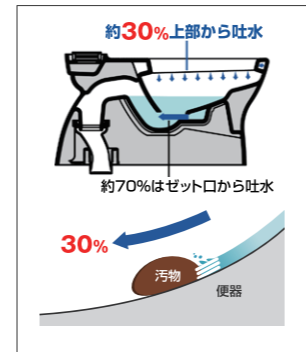

100%サイホン洗浄

上から100%流して
汚れを残さず
しっかり洗浄

便器底のゼット口から出る洗
浄水を無くし、上から100%
ぐるりと流す強力な洗浄方式
により、便器内の汚れをまる
ごきれいに洗い流します。

※写真はイメージです

●従来型ゼット口付便器

●100%サイホン洗浄便器

オープンリム形状

オープンになったから
水切れが良くいつもドライ

汚れる小穴部分をカットして、オープン形状にしました。
水路内のジメジメがなくなり、水切れの良い
ドライな水路になりました。

●従来型ゼット口付便器

●オープンリム形状便器

シャワートイレ

Hシリーズ
CW-H32

快適機能がいっぱい。使いやすさに
こだわったシャワートイレ。

紙巻器

片手でカンタンにペーパーの交
換ができるワンタッチ式です。