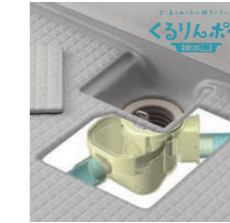

スライドフック付握りバー

シャワーホース
フック(グレー)

スライドフック付握りバー(メタル調)
CKNB(2)-B-L1000/CH

タオル掛

タオル掛(メタル調)
KF-61S-PU1

くるりんポイ排水口

くるりんポイ排水口はうずの力でお掃除の不満を解決しました！

浴槽の残り湯を
利用して排水ト
ラップ内にうず
流を発生させ、そ
うずの力で排水
口の汚れを付き
にくくしました。

※効果的なのうず流を発生させるには、浴槽水位が150mm以上必要です。

FRPストレートライン浴槽

スマートでスタイリッシュな
直線デザインの浴槽です。

またぎ込み高さ

浴槽内握りバー(グレー)

洗い場側水栓

シンプルな機能美のオリジナル
水栓です。

カウンター埋込水栓(ホワイト)
/高級スプレーシャワー