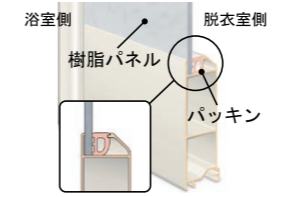

キレイドア

ガラリとパッキンをなくす
ことで、汚れが付きにくく
お掃除がカンタンです。