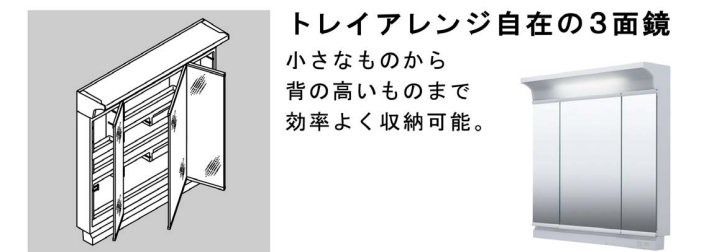

洗面化粧台 エルシィ<Mセレクション>

多彩なプランニングで快適な洗面空間を創り出す洗面カウンター。

CG合成によるイメージ画像です。

扉カラー

カウンターカラー

奥行きコンパクトなスタイリッシュカウンター

奥行き500mmのコンパクト設計でありながら、洗面器容量16Lと、仮置きスペースや洗面器の大開口を両立しました。もちろん洗面器とカウンターは継ぎ目のない一体成形です。

滑らかなカウンターからポウルへのスロープ。ビルトイン水栓で、ハイバックガードのお手入れしやすさがアップ。ゆったりとしたカーブのポウル。

化粧台本体

引出タイプ LCJH-905S

水栓金具

シングルレバーシャワー水栓

てまなし排水口

大口径排水口とヘアキャッチャーで、キレイをキープ。排水口は水はけのよい大口径サイズ。汚れの溜まりやすいフランジをなくして拭き掃除もカンタンです。

新形状ヘアキャッチャー

ミラーキャビネット