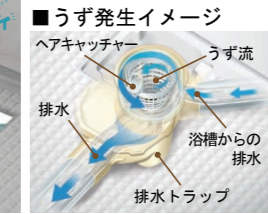

スライドフック付握りバー

シャワーホース
フック(グレー)

スライドフック付握りバー(メタル調)
CKNB(2)-B-L1000/CH

タオル掛

タオル掛(メタル調)
KF-61S-PU1

くるりんポイ排水口

くるりんポイ排水口はうずの力でお掃除の不満を解決しました！

浴槽の残り湯を
利用して排水ト
ラップ内にうず
流を発生させ、そ
うずの力で排水
口の汚れを付き
にくくしました。

※効果的なのうず流を発生させるには、浴槽水位が150mm以上必要です。

FRPストレートライン浴槽

スマートでスタイリッシュな
直線デザインの浴槽です。

またぎ込み高さ

浴槽内握りバー(グレー)

洗い場側水栓

シンプルな機能美のオリジナル
水栓です。

カウンター埋込水栓(ホワイト)
/高級スプレーシャワー