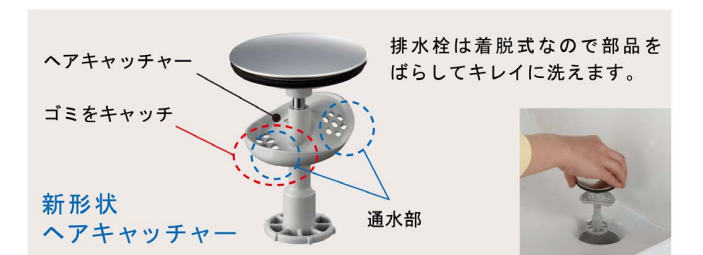

化粧台本体

引出タイプ LCJH-905S

水栓金具

シングルレバーシャワー水栓

てまなし排水口

大口径排水口とヘアキャッチャーで、キレイをキープ。排水口は水はけのよい大口径サイズ。汚れの溜まりやすいフランジをなくして拭き掃除もカンタンです。

新形状ヘアキャッチャー

ミラーキャビネット