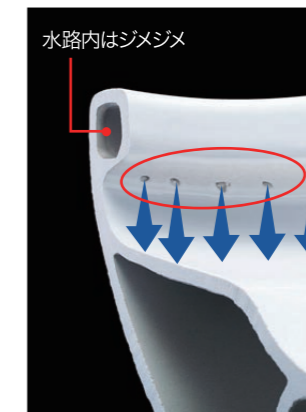

100%サイホン洗浄

上から100%流して
汚れを残さず
しっかり洗浄

便器底のゼット口から出る洗
浄水を無くし、上から100%
ぐるりと流す強力な洗浄方式
により、便器内の汚れをまる
ごきれいに洗い流します。

※写真はイメージです

●従来型ゼット口付便器

●100%サイホン洗浄便器

オープンリム形状

オープンになったから
水切れが良くいつもドライ

汚れる小穴部分をカットして、オープン形状にしました。
水路内のジメジメがなくなり、水切れの良い
ドライな水路になりました。

●従来型ゼット口付便器

●オープンリム形状便器

シャワートイレ

Hシリーズ
CW-H32

快適機能がいっぱい。使いやすさに
こだわったシャワートイレ。

紙巻器

片手でカンタンにペーパーの交
換ができるワンタッチ式です。