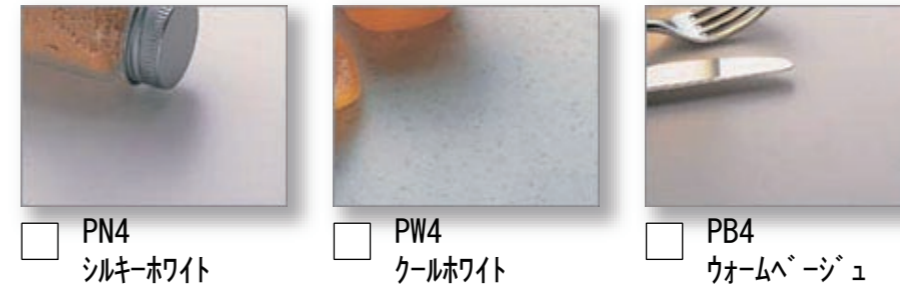

すっきりデザインのレール取っ手。

小引出し

調味料や小物を出し入れしやすいコンロ横の小型収納です。機器にあわせて、シルバー、ブラックをお選びいただけます。

低ホルムアルデヒド最高等級

下地材を含むすべての木質系材料
品確法の最高等級に準拠して、使用面積制限を受けない材料F☆☆☆☆ホルムアルデヒドの発散速度0.005mg/mh以下を使用しています。

◆お願い
商品によっては、改良などにより仕様、寸法、カラーなどに多少の変更が生じる場合がありますのでご了承ください。
商品写真は印刷のため、現物と若干異なりますので、実際の商品見本でお確かめください。
商品写真は参考例です。実際に花瓶や小物等を置かれる場合は、落下等の事故がないように取り扱いにご注意ください。
表示価格は、商品代りのみのメーカー希望小売価格で、工事費、消費税、セット写真の小物など別途ご負担をお願いいたします。

扉カラー

グロスシリーズ

スタイルマットシリーズ

サテンマットシリーズ

ワークトップカラー | ソリッドストーン

シンクカラー | ステンレス

キッチンバックパネル