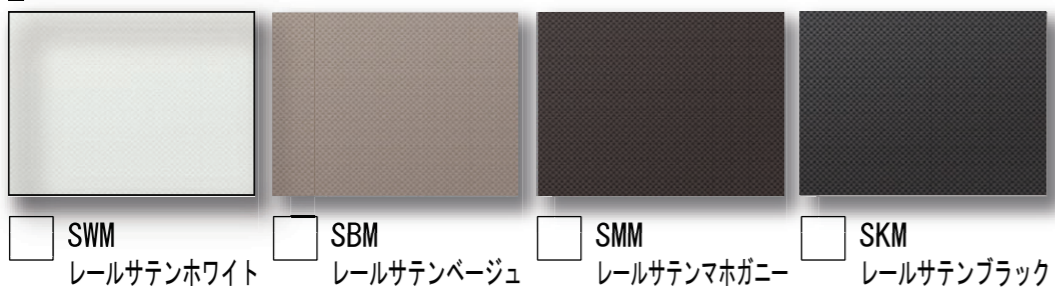

すっきりデザインのレール取っ手。

小引出し

調味料や小物を出し入れしやすいコンロ横の小型収納です。機器にあわせて、シルバー、ブラックをお選びいただけます。

低ホルムアルデヒド最高等級

下地材を含むすべての木質系材料
品確法の最高等級に準拠して、使用面積制限を受けない材料F☆☆☆☆ホルムアルデヒドの発散速度0.005mg/mh以下を使用しています。

◆お願い
商品によっては、改良などにより仕様、寸法、カラーなどに多少の変更が生じる場合がありますのでご了承ください。
商品写真は印刷のため、現物と若干異なりますので、実際の商品見本でお確かめください。
商品写真は参考例です。実際に花瓶や小物等を置かれる場合は、落下等の事故がないように取り扱いにご注意ください。
表示価格は、商品代りのみのメーカー希望小売価格で、工事費、消費税、セット写真の小物など別途ご負担をお願いいたします。

扉カラー

グロスシリーズ

スタイルマットシリーズ

サテンマットシリーズ

ワークトップカラー | ソリッドストーン

シンクカラー | ステンレス

キッチンバックパネル