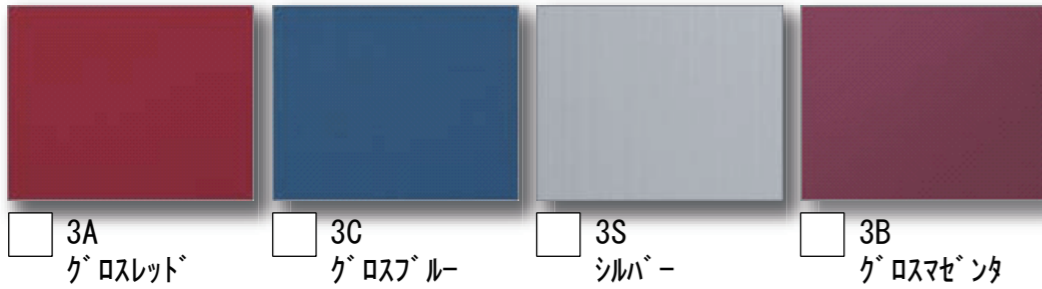

扉カラー

グロスシリーズ