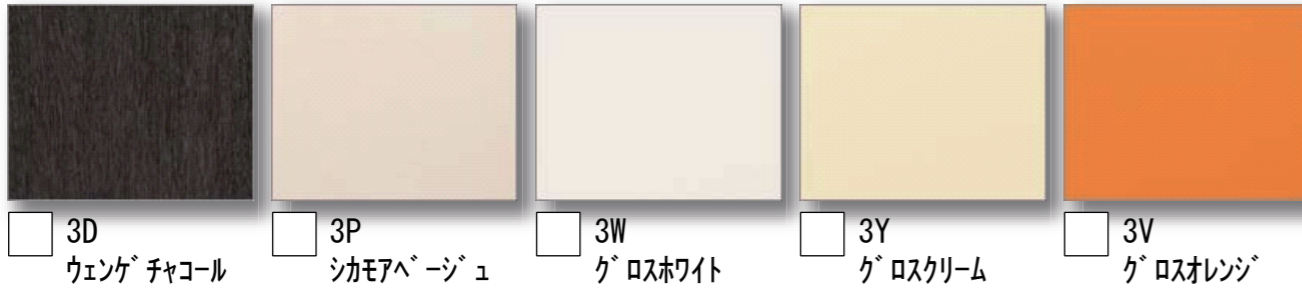

すっきりデザインのレール取っ手。

小引出し

調味料や小物を出し入れしやすいコンロ横の小型収納です。機器にあわせて、シルバー、ブラックをお選びいただけます。

低ホルムアルデヒド最高等級

下地材を含むすべての木質系材料
品確法の最高等級に準拠して、使用面積制限を受けない材料F☆☆☆☆ホルムアルデヒドの発散速度0.005mg/mh以下を使用しています。

◆お願い
商品によっては、改良などにより仕様、寸法、カラーなどに多少の変更が生じる場合がありますのでご了承ください。
商品写真は印刷のため、現物と若干異なりますので、実際の商品見本でお確かめください。
商品写真は参考例です。実際に花瓶や小物等を置かれる場合は、落下等の事故がないように取り扱いにご注意ください。
表示価格は、商品代りのみのメーカー希望小売価格で、工事費、消費税、セット写真の小物など別途ご負担をお願いいたします。

扉カラー

グロスシリーズ

スタイルマットシリーズ

サテンマットシリーズ

ワークトップカラー | ソリッドストーン

シンクカラー | ステンレス

キッチンバックパネル