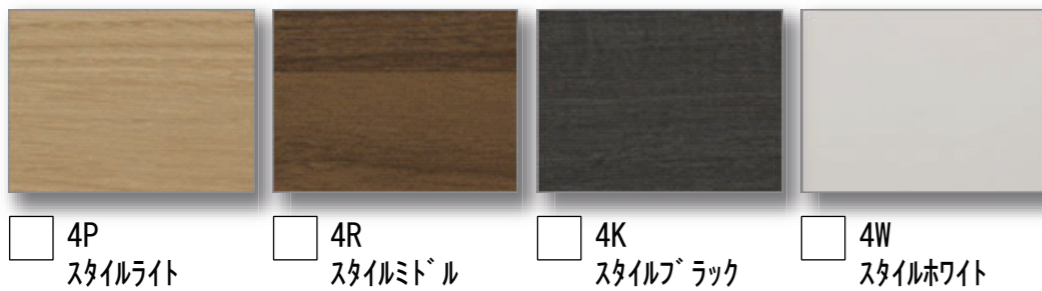

すっきりデザインのレール取っ手。

小引出し

調味料や小物を出し入れしやすいコンロ横の小型収納です。機器にあわせて、シルバー、ブラックをお選びいただけます。

低ホルムアルデヒド最高等級

下地材を含むすべての木質系材料
品確法の最高等級に準拠して、使用面積制限を受けない材料F☆☆☆☆ホルムアルデヒドの発散速度0.005mg/mh以下を使用しています。

◆お願い
商品によっては、改良などにより仕様、寸法、カラーなどに多少の変更が生じる場合がありますのでご了承ください。
商品写真は印刷のため、現物と若干異なりますので、実際の商品見本でお確かめください。
商品写真は参考例です。実際に花瓶や小物等を置かれる場合は、落下等の事故がないように取り扱いにご注意ください。
表示価格は、商品代りのみのメーカー希望小売価格で、工事費、消費税、セット写真の小物など別途ご負担をお願いいたします。

扉カラー

グロスシリーズ

スタイルマットシリーズ

サテンマットシリーズ

ワークトップカラー | ソリッドストーン

シンクカラー | ステンレス

キッチンバックパネル