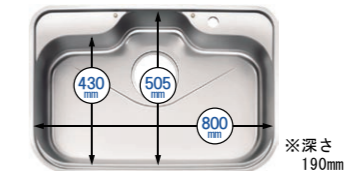

OVA システムキッチン オーヴァ

I型 間口 2550mm H5SB3608WLPW4STDBAAAEDEES+4RM, M01

美しさというクオリティにこだわった
システムキッチン。

CG合成によるイメージ画像です。

周辺ユニット

<食器戸棚+家電収納ユニットトール(オープンタイプ)>

食器戸棚との組み合わせで、形や大きさが違う食器やグラス・家電などをスッキリ収納できます。

- ・食器戸棚 (片面タイプ) HDTE090DA1
- ・家電収納ユニット (トール/オープンタイプ) HDQE090QKN2
- ・ダストカート (3個タイプ) CP-413

収納充実プラン

オールスライドタイプ

見た目も美しく、ケコミ部分の収納スペースを確保。小物から鍋類まで大小を問わず適材適所の収納を実現。出し入れもとてもスムーズです。

スライド
ベーススライド
20kg耐荷重標準レール
ソフトサスペンション収納

ステンレスDシンク

最大奥行き505mmのゆったりサイズ。シンク内に水がたまりにくいデザインです。洗剤ラックが標準装備。
※表示寸法は内寸法です。

浅型排水トラップ
気になるぬめりも拭き取りやすい、浅型の排水トラップです。

静音シンク
水がシンクに当たる音を軽減した静音設計のシンク。
※周波数1kHz帯で測定
従来仕様 49dB
静音仕様 33dB

水栓金具

浄水器内蔵のオールインワン浄水栓。

オールインワン浄水栓TAタイプ KJF-L451SX (JW)

浄水カートリッジをスリムに内蔵。
ホースが引き出し式だから、シンク洗浄も簡単です。

人造大理石ワークトップ

油などの汚れや傷にも強く、耐久性に優れた抗菌仕様

I型プラン