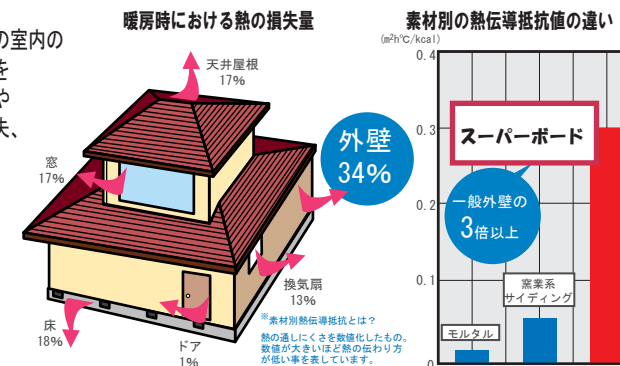

## 資産価値の維持に役立ちます

軽薄な外壁商品とは違う、コンクリート系が創り出す堅牢で重厚、そして存在感のある壁面。スーパーボード厚みは37mm。これは一般的なサイディングの2倍から3倍にもなります。

スーパーボードは、単に厚いだけではなく、素材の特性から反りや伸び縮みが非常に少なく、経年による変形が殆ど生じません。仕上げ材（塗装およびシーリング材）のメンテナンスをしっかりと行って戴ければ、外壁としての資産価値を確実に維持できます。

## 気泡がもたらす保温効果

高い断熱性能を発揮する小さな気泡の大きな力。

スーパーボードは、「暑さ」「寒さ」をシャットアウト。冷暖房時の室内の温度を快適に保ちます。これは、小さな気泡が多く入り、熱を通しにくい材料だからです。スーパーボードは、ダウンジャケットや羽毛布団が保温効果が高いのと同じく、小さな気泡が効果的に熱損失、熱吸収をコントロールしています。

heat insulator

熱を通しにくいヒミツはこの小さな気泡。

スーパーボード