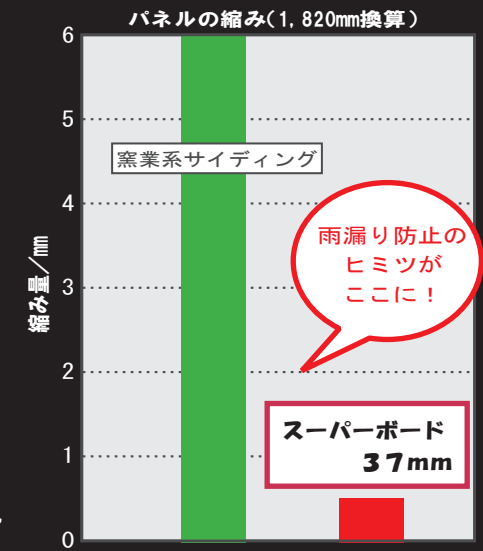

SIPOREX

Silica Porous Excellent

それは、「気泡を含んだ素晴らしい珪石」のこと

Autoclaved Lightweight aerated Concrete
(ALCとは高温高圧蒸気養生されたコンクリートのことで、軽量気泡コンクリートと呼ばれます)

木材腐朽や結露防止のお手伝い

吸水しやすいALCの弱点を克服

スーパーボードのドライ仕様は、ALCの基材に撥水剤を混入することで水が吸水しにくい**低吸水性**を付加したものです。スーパーボードの仕上げは主として現場塗装を施しますが、吹付け仕上げ前に降雨があっても壁体内の水分量が増加しません。

ALCの基本性能は
そのままに低吸水性を実現

高耐炭酸化パネル

建物の長寿命化によるライフサイクルコストダウンを実現します！

スーパーボードは、シポレックス独自の素材技術「シポジュール」が採用されています。

「シポジュール」は高耐炭酸化パネルの名称で、従来の製品に比べて約2倍の耐炭酸化性能を備えているパネルです。

このため、建物の長寿命化が可能となるとともに廃棄物の抑制効果など、地球の資源を有効に活用できる建材です。

鉄筋マット入りパネル

建物を守る高強度パネル！

スーパーボードは内部に防錆処理を施した特殊鉄筋マットで全面を補強しています。地震や強風など外部からの力に負けない強度を発揮します。

(鉄筋径は1.2mm筋を使用)

鉄筋マット

資産価値の維持に役立ちます

軽薄な外壁商品とは違う、コンクリート系が創り出す堅牢で重厚、そして存在感のある壁面。スーパーボード厚みは37mm。これは一般的なサイディングの2倍から3倍にもなります。

スーパーボードは、単に厚いだけではなく、素材の特性から反りや伸び縮みが非常に少なく、経年による変形が殆ど生じません。仕上げ材（塗装およびシーリング材）のメンテナンスをしっかりと行って戴ければ、外壁としての資産価値を確実に維持できます。

スーパーボード 窯業系サイディング

安定した結晶体により
形成されたスーパーボード

安定した結晶体により形成されたスーパーボード。

「雨漏りしない。すきま風が入らない。」これは当たり前のように思われていますが、実は、その「雨漏り、すきま風」に悩まされているご家庭は、非常に多いとされています。スーパーボードは、そんな現状に着目。180℃・10気圧の高温高圧の蒸気養生で、非常に安定したトモライトといわれる結晶体を形成。その結果、低伸縮率の壁材を完成しました。伸び縮みの少ない素材、つまり雨漏りを防ぎ、すきま風が入らない管理の容易さもスーパーボードの特徴です。

気泡がもたらす保温効果

高い断熱性能を発揮する小さな気泡の大きな力。

スーパーボードは、「暑さ」「寒さ」をシャットアウト。冷暖房時の室内の温度を快適に保ちます。これは、小さな気泡が多く入り、熱を通しにくい材料だからです。スーパーボードは、ダウンジャケットや羽毛布団が保温効果が高いのと同じく、小さな気泡が効果的に熱損失、熱吸収をコントロールしています。

heat insulator

熱を通しにくいヒミツはこの小さな気泡。

スーパーボード

火災に強い

万が一の火災でも燃えずに、有毒ガスも発生しないALC。

木造は、火災時の延焼率が約3割と言われ、近隣家屋を巻き込んでしまう可能性が高いのですが、スーパーボードなら木造でも延焼被害を大きく減らし、あってはならない火災時も、大切なあなたの財産とかけがえのない暮らしを守ります。

天然由来の人工素材

国産天然資源が主原料のひとつ。環境負荷を小さくし資源を有効に活用する、それがALCです。