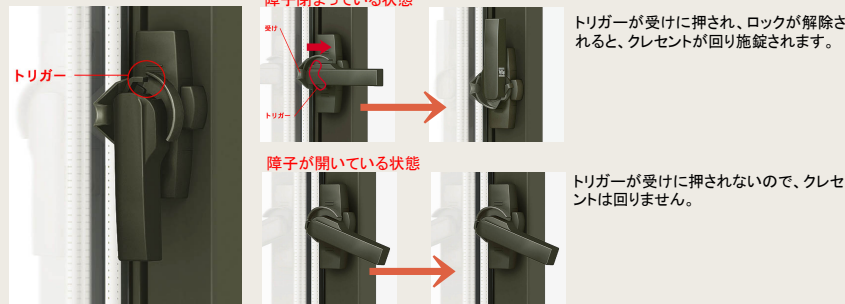

確実にロックをかけて侵入口を遮断する クレセント「空かけ防止機構」

特許取得済

障子が確実に閉まっていない場合、クレセントが最後まで回らない「空かけ防止機構」を標準装備しているため、確実にロックがかかります。