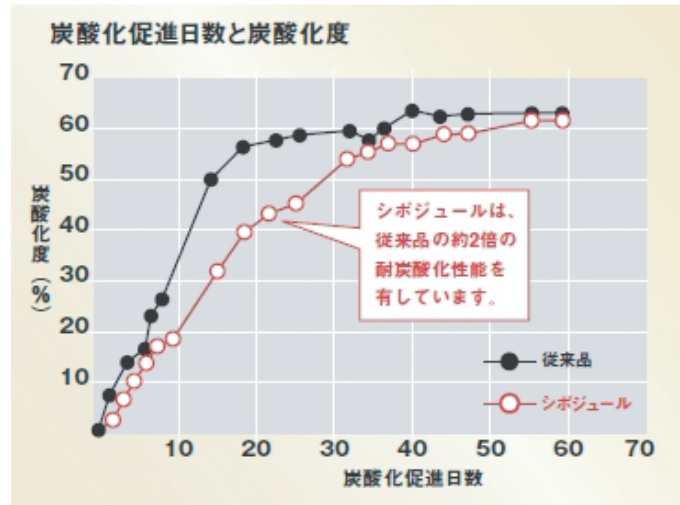

鉄筋マット入りパネル

建物を守る高強度パネル！

スーパーボードは内部に防錆処理を施した特殊鉄筋マットで全面を補強しています。地震や強風など外部からの力に負けない強度を発揮します。

(鉄筋径は1.2mm筋を使用)

鉄筋マット