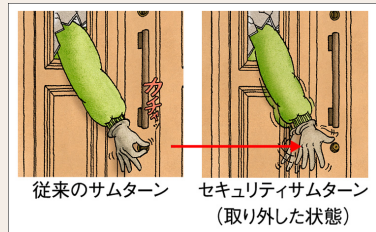

### カギがかかっているか確認できるセキュリティサムターン

- ガラス破り対策
- 無締まり対策
- 錠破り対策

セキュリティサムターンはボタンを押すだけでサムターンを取り外せるので、外出時や就寝時に外しておけばガラスを割られて手を入れられてもサムターンがないのであけられる心配がありません。