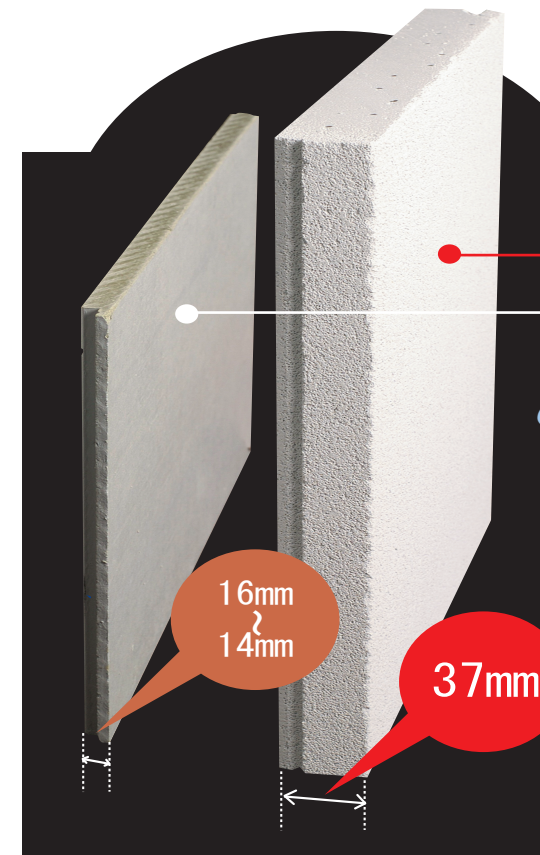

## 鉄筋マット入りパネル

建物を守る高強度パネル！

スーパーボードは内部に防錆処理を施した特殊鉄筋マットで全面を補強しています。地震や強風など外部からの力に負けない強度を発揮します。

(鉄筋径は1.2mm筋を使用)

鉄筋マット

## 資産価値の維持に役立ちます

軽薄な外壁商品とは違う、コンクリート系が創り出す堅牢で重厚、そして存在感のある壁面。スーパーボード厚みは37mm。これは一般的なサイディングの2倍から3倍にもなります。

スーパーボードは、単に厚いだけではなく、素材の特性から反りや伸び縮みが非常に少なく、経年による変形が殆ど生じません。仕上げ材（塗装およびシーリング材）のメンテナンスをしっかりと行って戴ければ、外壁としての資産価値を確実に維持できます。