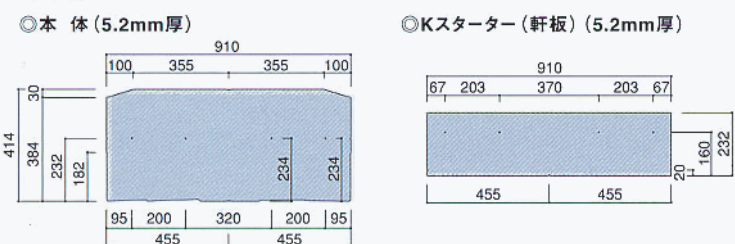

形状図

仕様

働き寸法	910mm×182mm
厚さ	5.2mm
1枚の重量	約3.4kg
葺きあがり3.3m²当たりの枚数	20枚
葺きあがり3.3m²当たりの重量	約68kg
対応勾配	3寸以上
梱包入数	8枚
パレット積み入数	272枚 (13.6坪分)

※パレット積み寸法/横925×奥行925×高さ990mm