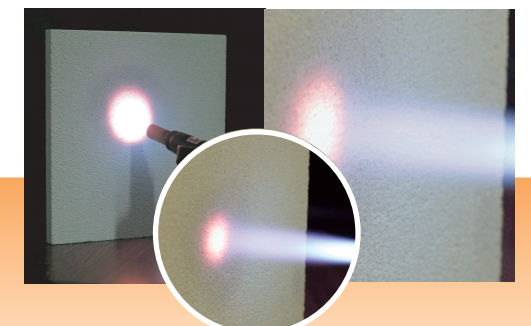

火災に強い

万が一の火災でも燃えずに、有毒ガスも発生しないALC。

木造は、火災時の延焼率が約3割と言われ、近隣家屋を巻き込んでしまう可能性が高いのですが、スーパーボードなら木造でも延焼被害を大きく減らし、あってはならない火災時も、大切なあなたの財産とかけがえのない暮らしを守ります。